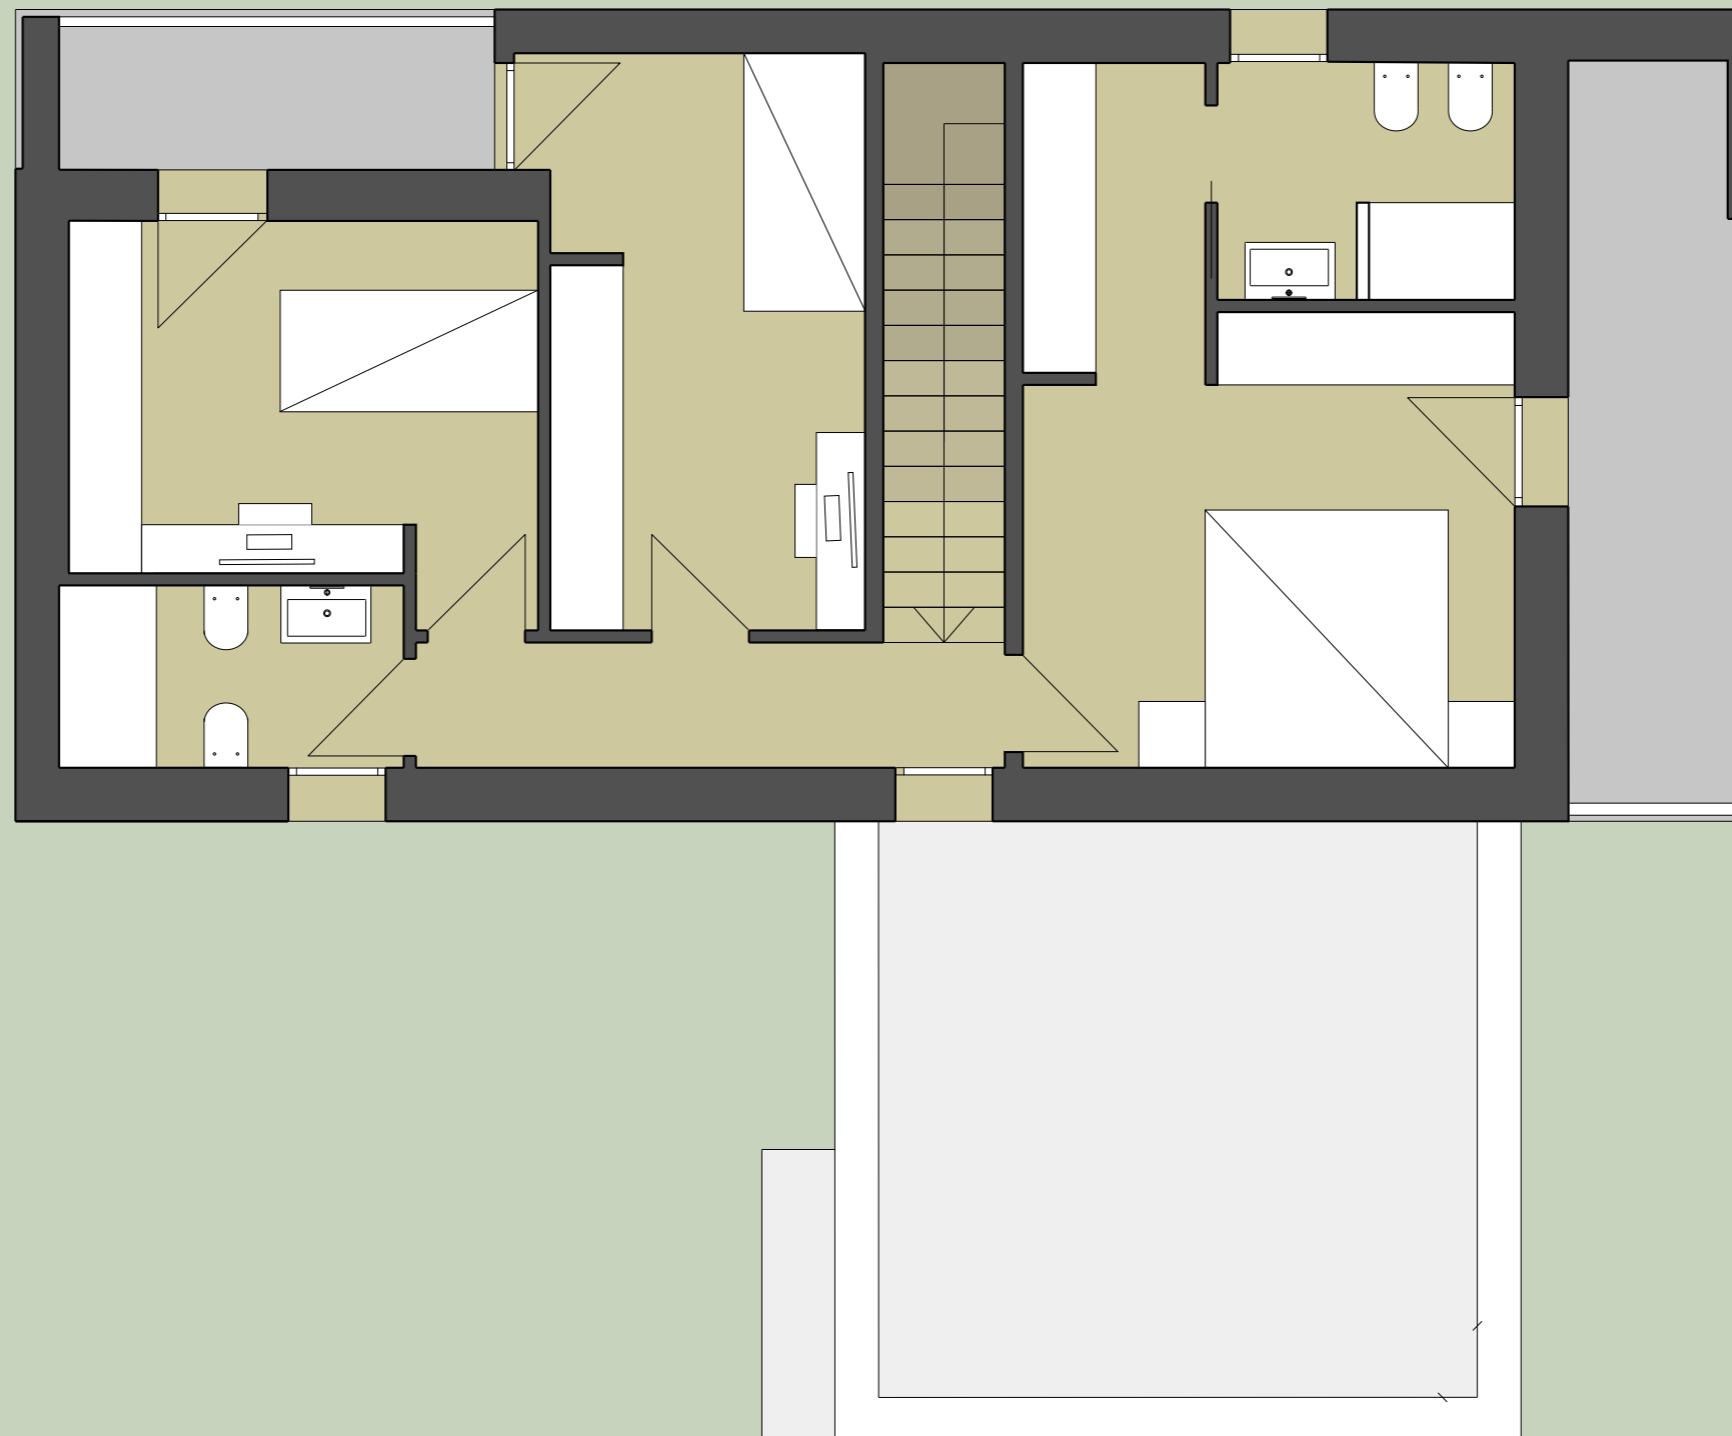

Abbiamo due soluzioni

entrambe indipendenti e spaziose

una rivolta verso **SUD-EST** su Via del Rosario
Living a Mezzogiorno con giardino di mq 330

una rivolta a **NORD-OVEST** con una vista aperta
sulle montagne dall'Altopiano di Asiago
fino al Massiccio del Grappa...
e poi solo il Vostro Giardino di mq 500
davanti agli occhi che potrete anche estendere
con altri mq 1500 di verde privato

MORE INFO
SCARICA
LA DESCRIZIONE
DEI LAVORI

C

giardino mq 500

giardino mq 330

Via del Rosario

d

a

b

Unità Sud Piano Terra

Giardino mq 330

Living mq 45

Posti auto affiancati

Unità Sud Piano Primo

3 

2 

Unità Sud Interrato

Unità Nord Piano Terra

Giardino mq 500
+
Eventuali 1500

Unità Nord Piano Primo

3 
2 

Unità Nord Interrato