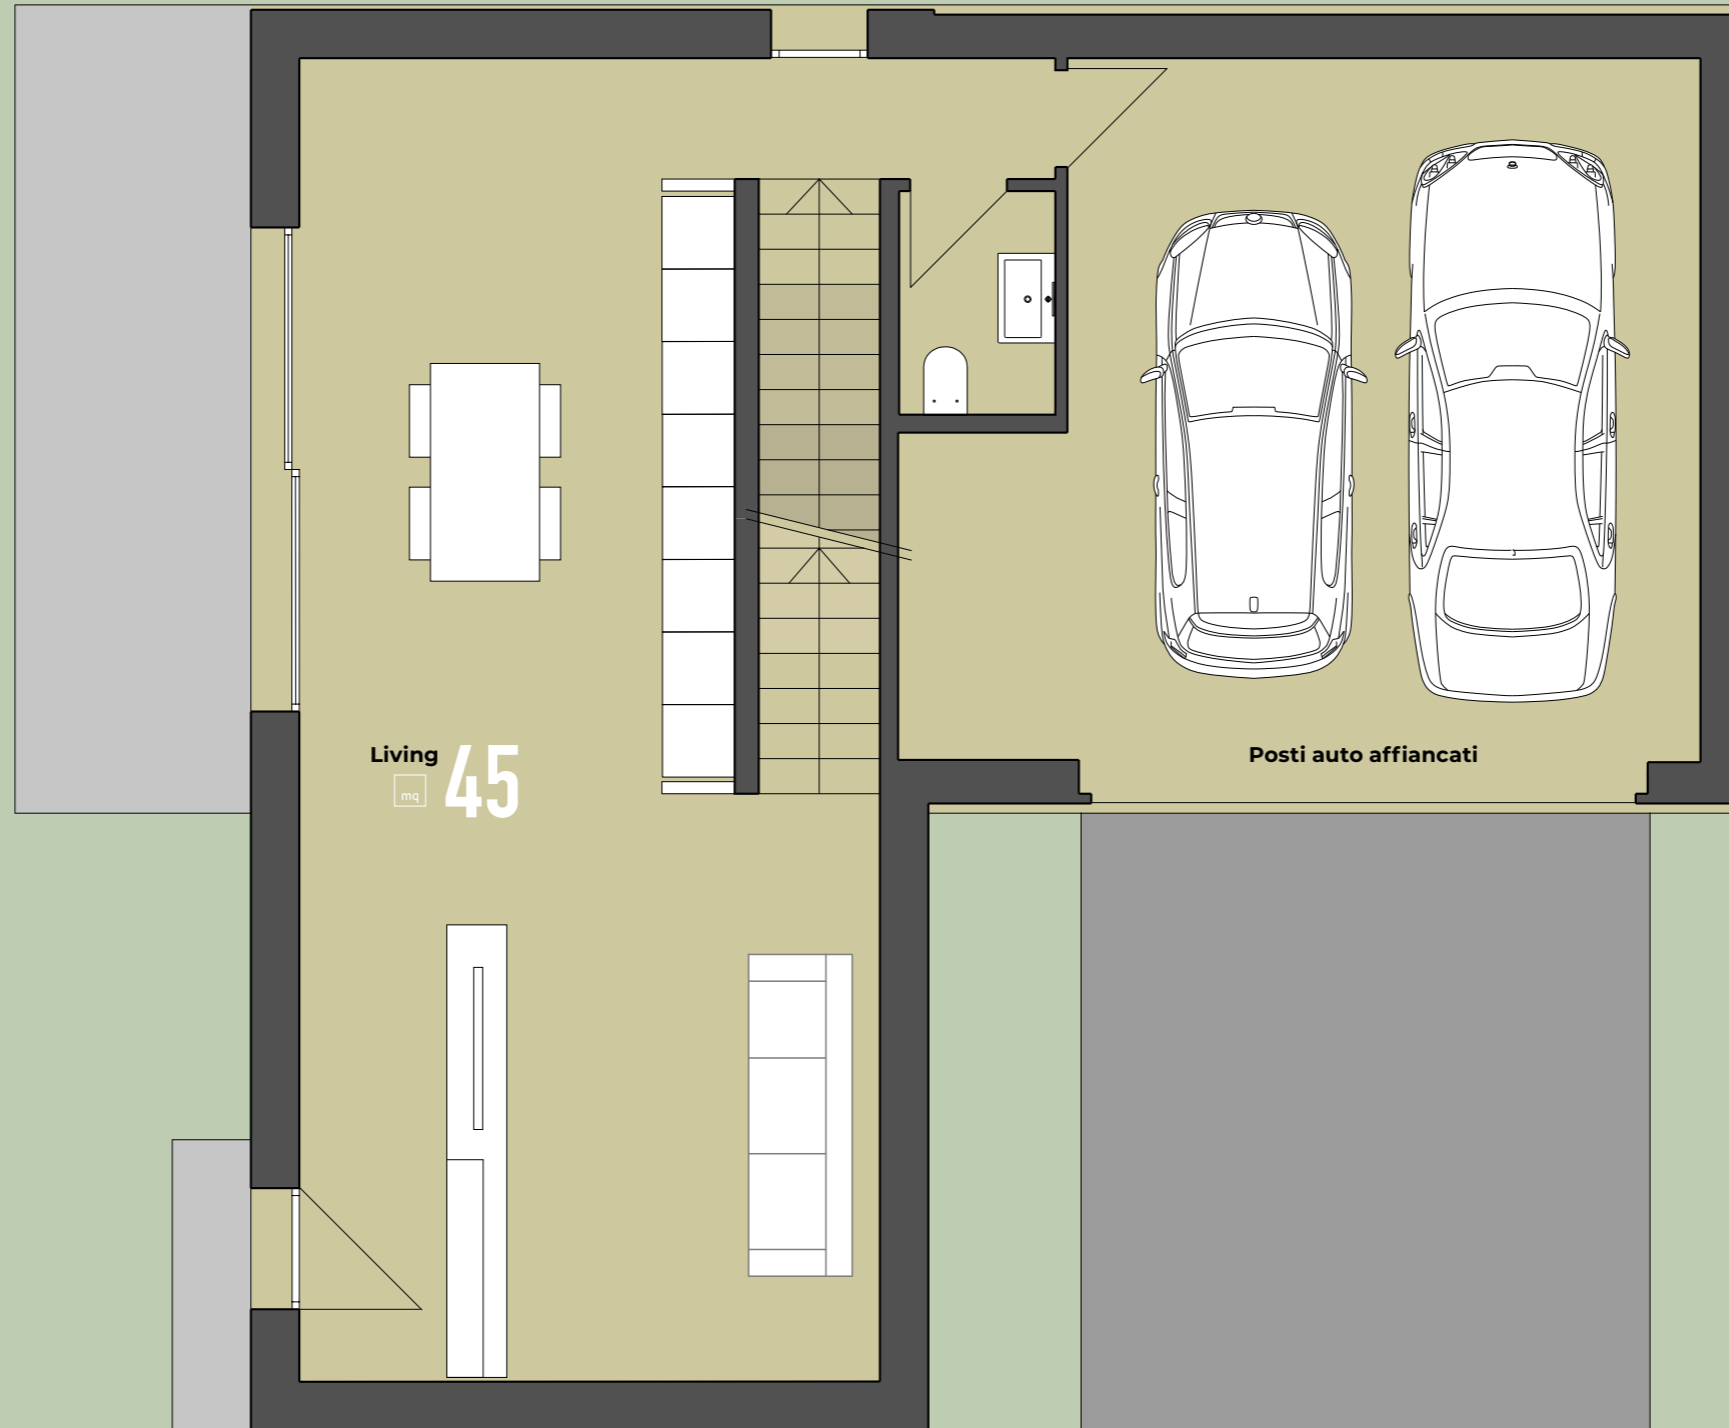

Abbiamo due soluzioni

entrambe indipendenti e spaziose

una rivolta verso **SUD-EST** su Via del Rosario
Living a Mezzogiorno con giardino di mq 330

una rivolta a **NORD-OVEST** con una vista aperta
sulle montagne dall'Altopiano di Asiago
fino al Massiccio del Grappa...
e poi solo il Vostro Giardino di mq 500
davanti agli occhi che potrete anche estendere
con altri mq 1500 di verde privato

MORE INFO
SCARICA
LA DESCRIZIONE
DEI LAVORI

C

giardino mq 500

giardino mq 330

Via del Rosario

d

a

b

Unità Sud Piano Terra

Giardino mq 330

Living mq 45

Posti auto affiancati

Unità Sud Piano Primo

3 

2 

Unità Sud Interrato

Unità Nord Piano Terra

Giardino mq 500
+
Eventuali 1500

Unità Nord Piano Primo

3 
2 

Unità Nord Interrato