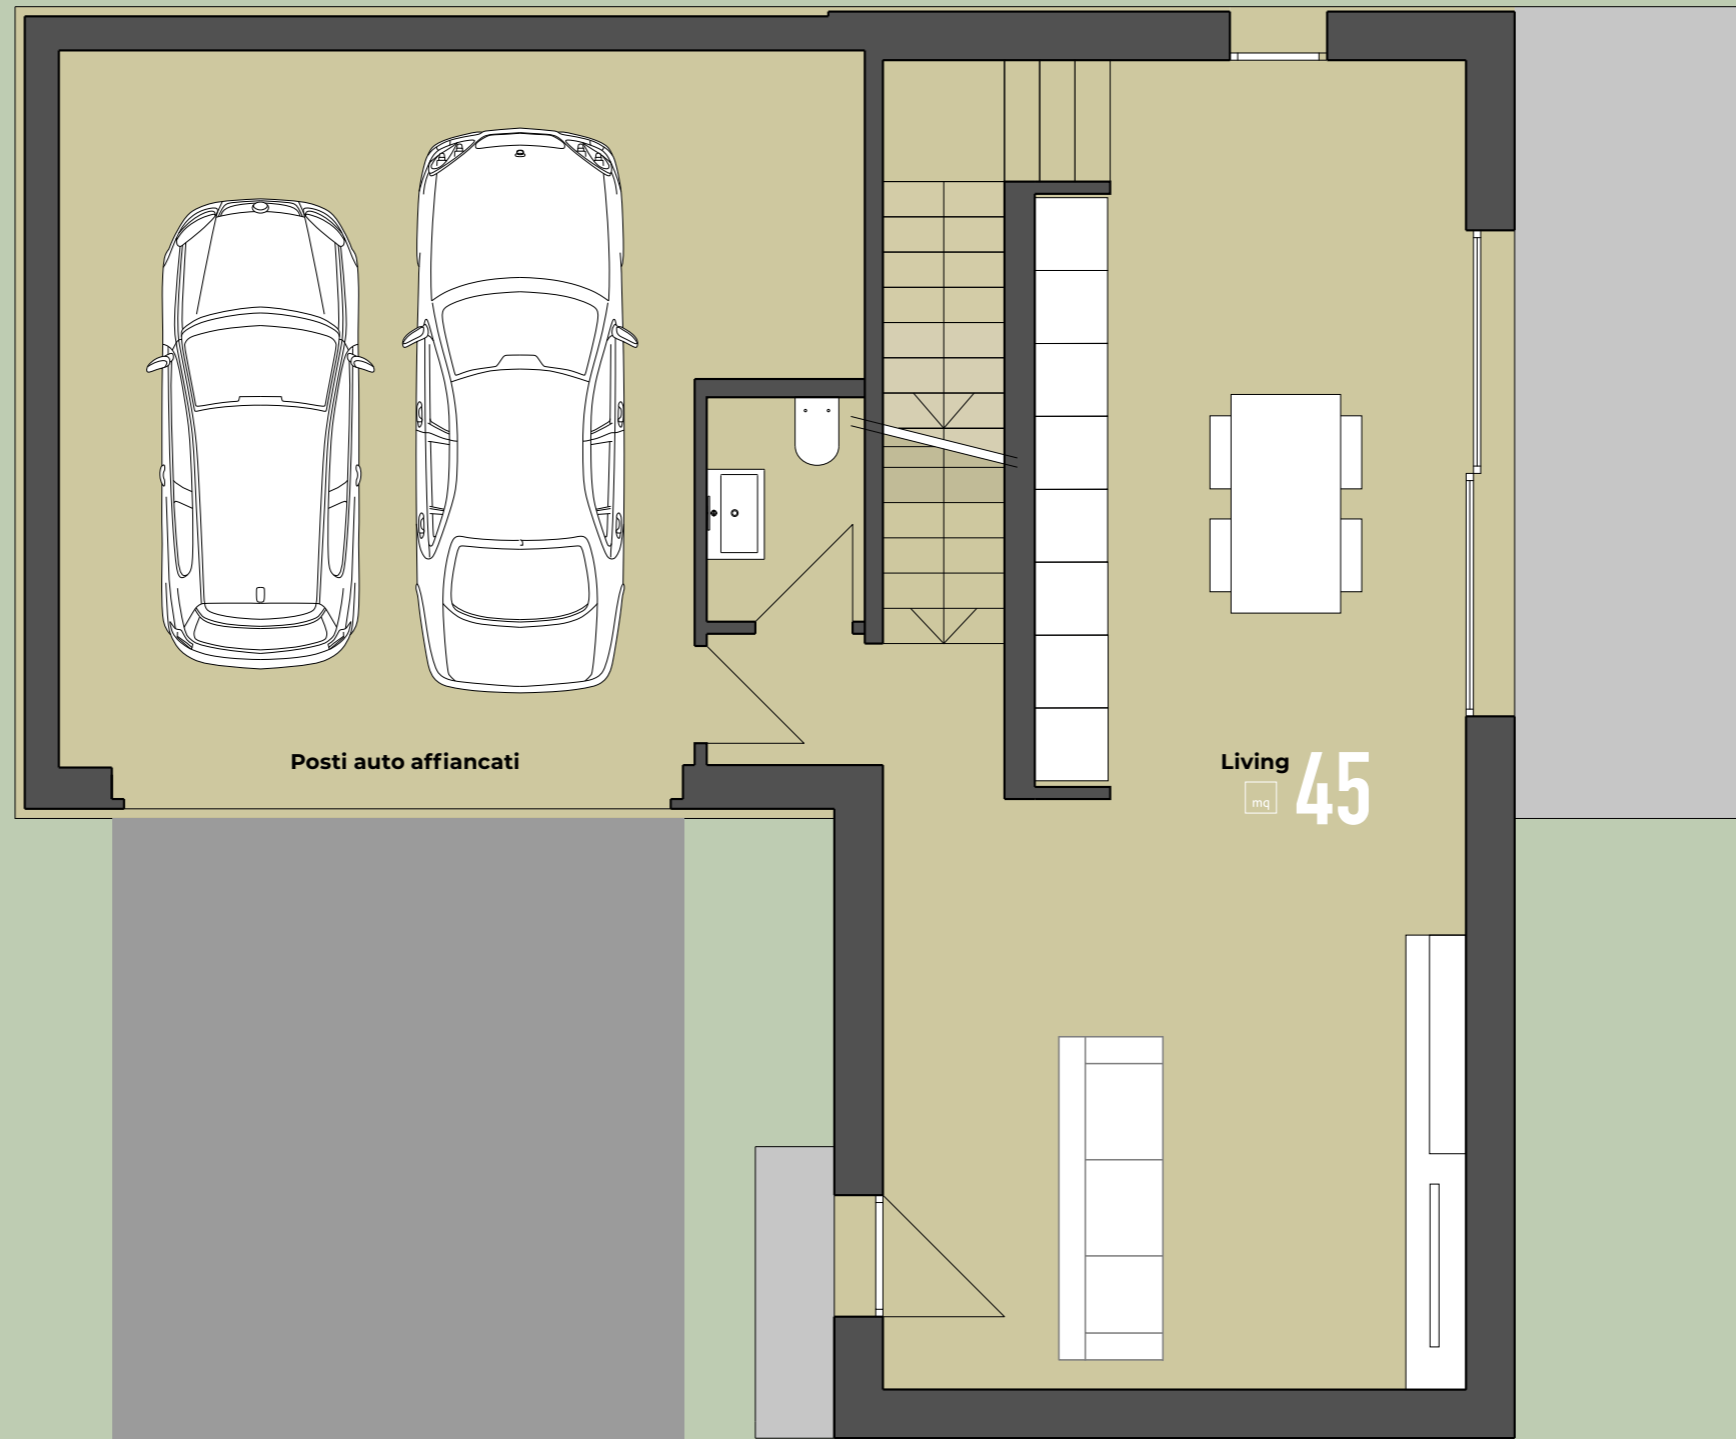

Abbiamo due soluzioni

entrambe indipendenti e spaziose

una rivolta verso **SUD-EST** su Via del Rosario
Living a Mezzogiorno con giardino di mq 330

una rivolta a **NORD-OVEST** con una vista aperta
sulle montagne dall'Altopiano di Asiago
fino al Massiccio del Grappa...
e poi solo il Vostro Giardino di mq 500
davanti agli occhi che potrete anche estendere
con altri mq 1500 di verde privato

MORE INFO
SCARICA
LA DESCRIZIONE
DEI LAVORI

C

giardino mq 500

giardino mq 330

Via del Rosario

d

a

b

Unità Sud Piano Terra

Giardino mq 330

Living mq 45

Posti auto affiancati

Unità Sud Piano Primo

3 

2 

Unità Sud Interrato

Unità Nord Piano Terra

Giardino mq 500
+
Eventuali 1500

Unità Nord Piano Primo

3 
2 

Unità Nord Interrato