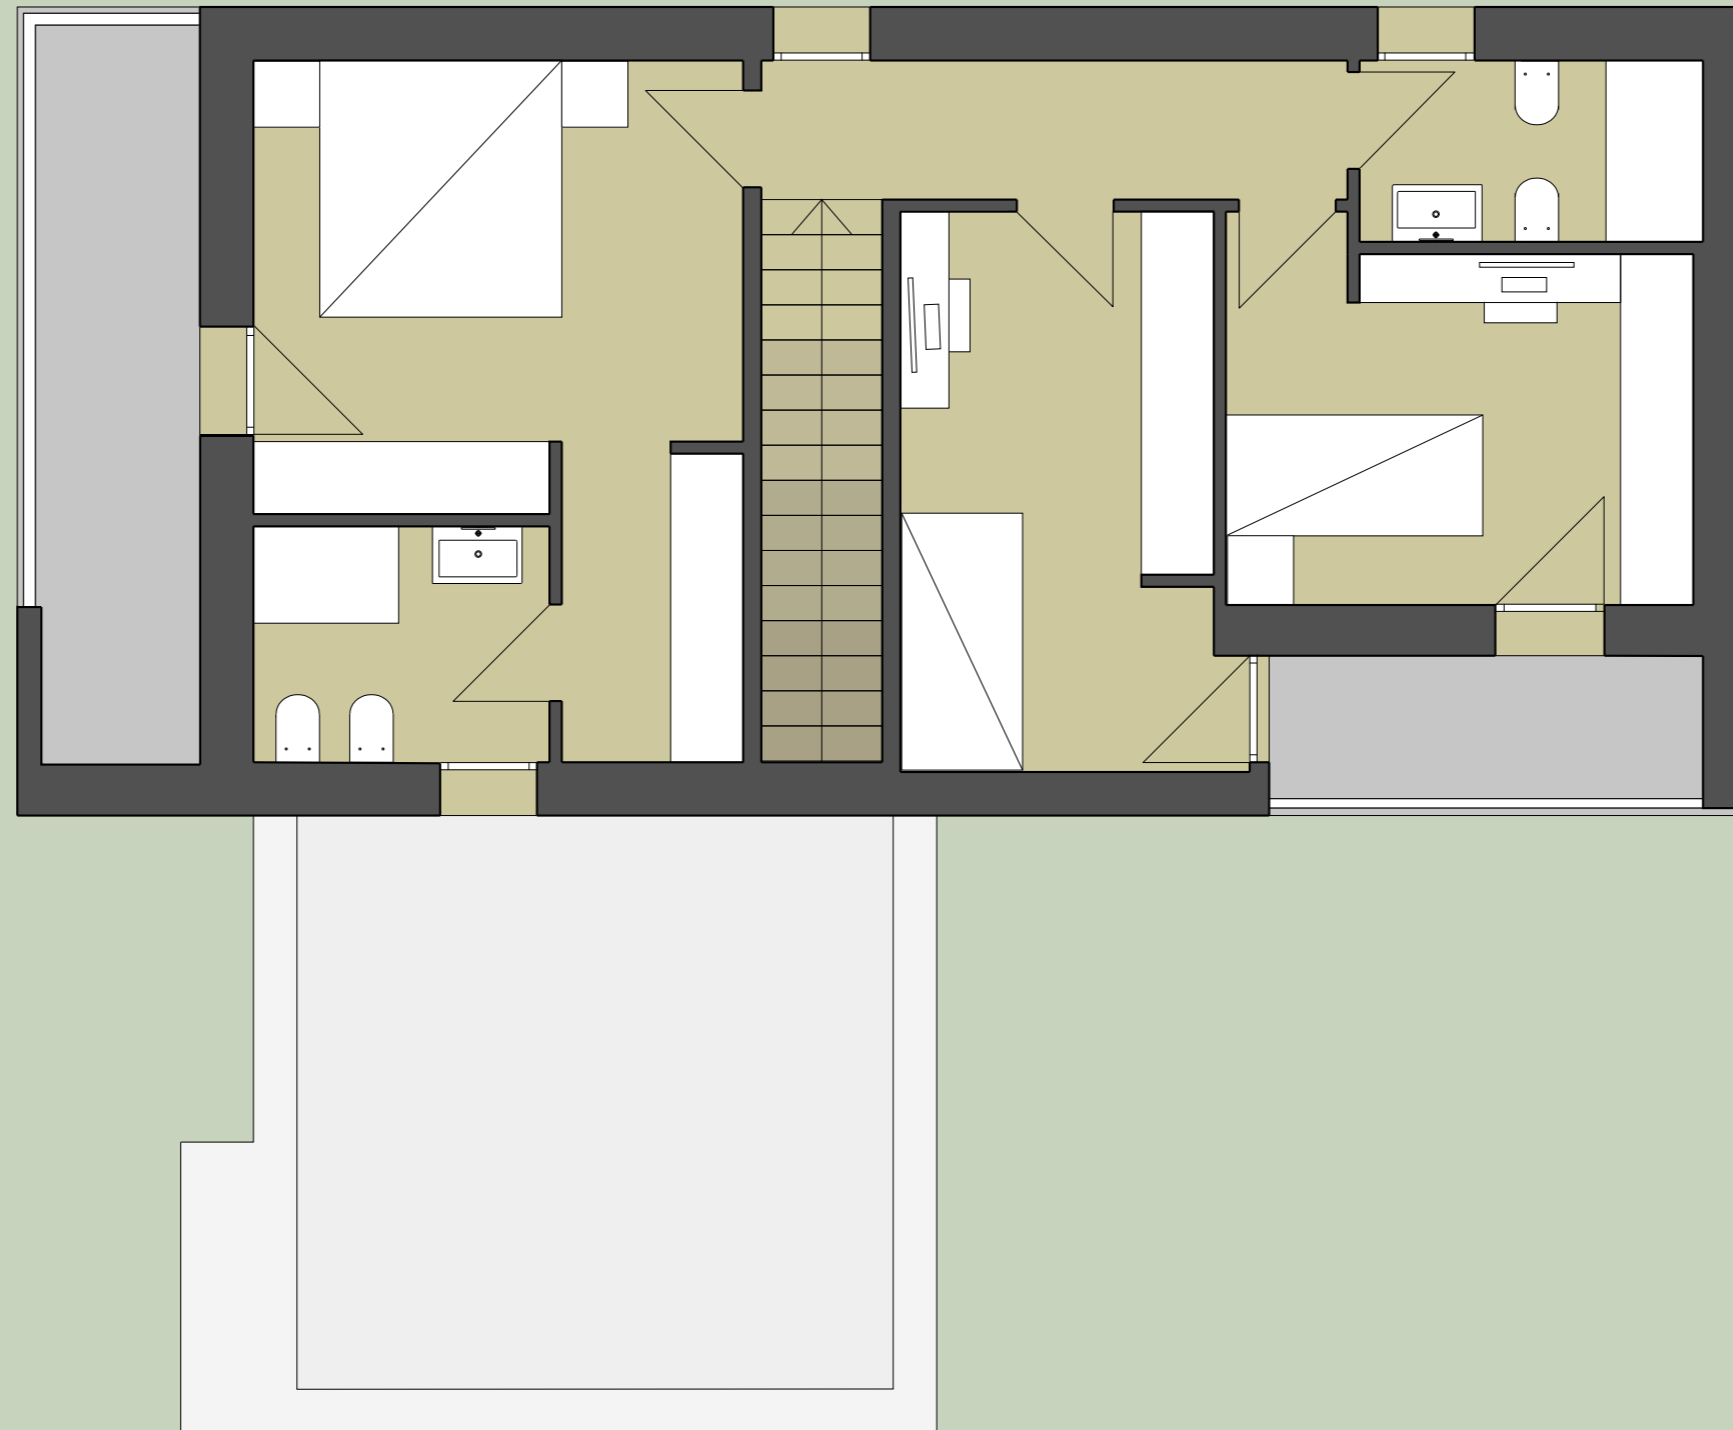

Abbiamo due soluzioni

entrambe indipendenti e spaziose

una rivolta verso **SUD-EST** su Via del Rosario
Living a Mezzogiorno con giardino di mq 330

una rivolta a **NORD-OVEST** con una vista aperta
sulle montagne dall'Altopiano di Asiago
fino al Massiccio del Grappa...
e poi solo il Vostro Giardino di mq 500
davanti agli occhi che potrete anche estendere
con altri mq 1500 di verde privato

MORE INFO
SCARICA
LA DESCRIZIONE
DEI LAVORI

C

giardino mq 500

giardino mq 330

Via del Rosario

d

a

b

Unità Sud Piano Terra

Giardino mq 330

Living mq 45

Posti auto affiancati

Unità Sud Piano Primo

3 

2 

Unità Sud Interrato

Unità Nord Piano Terra

Giardino mq 500
+
Eventuali 1500

Unità Nord Piano Primo

3 
2 

Unità Nord Interrato